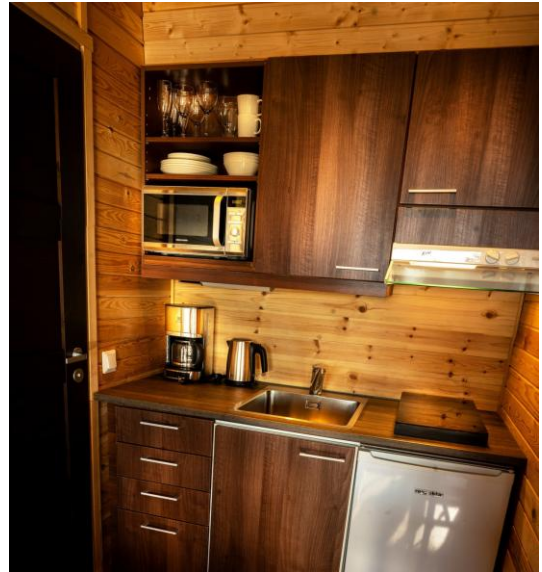

Ces appartements de luxe situés au 2e étage (dernier étage) avec vue sur les oiseaux sont de luxueux et romantiques nids de chouettes, parfaits pour une escapade relaxante en couple.

Après vos activités en plein air, profitez d'un sauna paysager et d'un jacuzzi extérieur bien chauffé pour une détente absolue. Un lit confortable et la douce lumière de la cheminée électrique vous bercent jusqu'au bout de nuits paisibles. L'appartement dispose de deux terrasses, vous permettant d'admirer le lever et le coucher du soleil.

Pour des moments lents et agréables...

MAX. 2 adultes + 2 enfants.

ÉQUIPEMENTS :

- Kitchenette
- Lit queen de 160 cm
- Canapé-lit gigogne pour deux enfants
- Jacuzzi extérieur sur la terrasse
- Sauna paysager
- Douche et toilettes
- Cheminée électrique
- Climatisation
- Wi-Fi gratuit

Général :

- Peignoir de bain
- Vue sur le lac
- Draps de lit
- Chauffage
- Sèche-cheveux
- TV
- Serviettes
- Cheminée intérieure
- Canapé-lit
- Wi-Fi
- Pantoufles

Cuisine :

- Micro-ondes
- Bouilloire
- Cuisinière
- Réfrigérateur
- Grille-pain