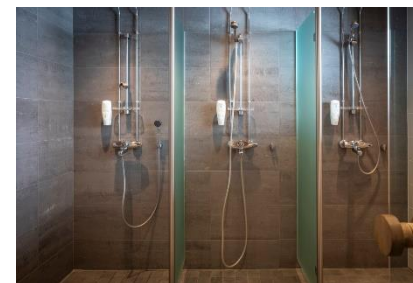

Hébergement

La grande villa de trois étages comprend un grand salon avec des fenêtres de 8 mètres de haut, une cheminée et un confortable coin salon et salle à manger. La cuisine attenante est entièrement équipée. Il y a au total sept chambres et un grand espace sauna avec cheminée, vestiaire et jacuzzi.

TOTAL 7 chambres, 14 lits.

Sur 3 étages

- Suite parentale avec sa propre salle de bain avec sauna, balcon
- 4 x Chambre TWIN avec salle de bain avec douche
- 2 x Chambre TWIN avec salles de bain partagées
- Grand salon avec hauts plafonds sur 2 étages et vue sur la vallée
- Cuisine équipée, table de salle à manger pour 14
- Espace sauna avec salle de douche, jacuzzi extérieur, salon, buanderie, 2 x wc
- Garage deux voitures, local d'entretien des skis