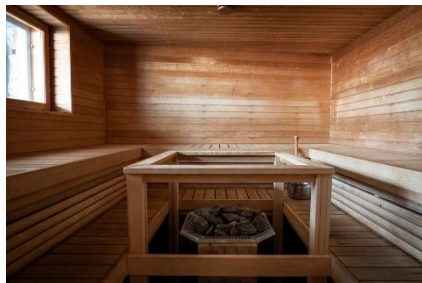

Hébergement

La grande villa de trois étages comprend un grand salon avec des fenêtres de 8 mètres de haut, une cheminée et un confortable coin salon et salle à manger. La cuisine attenante est entièrement équipée. Il y a au total sept chambres et un grand espace sauna avec cheminée, vestiaire et jacuzzi.

La villa se fond dans son environnement car elle est construite avec des matériaux naturels : les murs sont construits en pin massif qui rend l'air intérieur frais ; les deux cheminées sont en pierre naturelle de Laponie ; et les sols sont en pierre et parquet en chêne. La literie est de qualité supérieure finlandaise, ignifuge et hypoallergénique.

TOTAL 7 chambres, 14 lits.